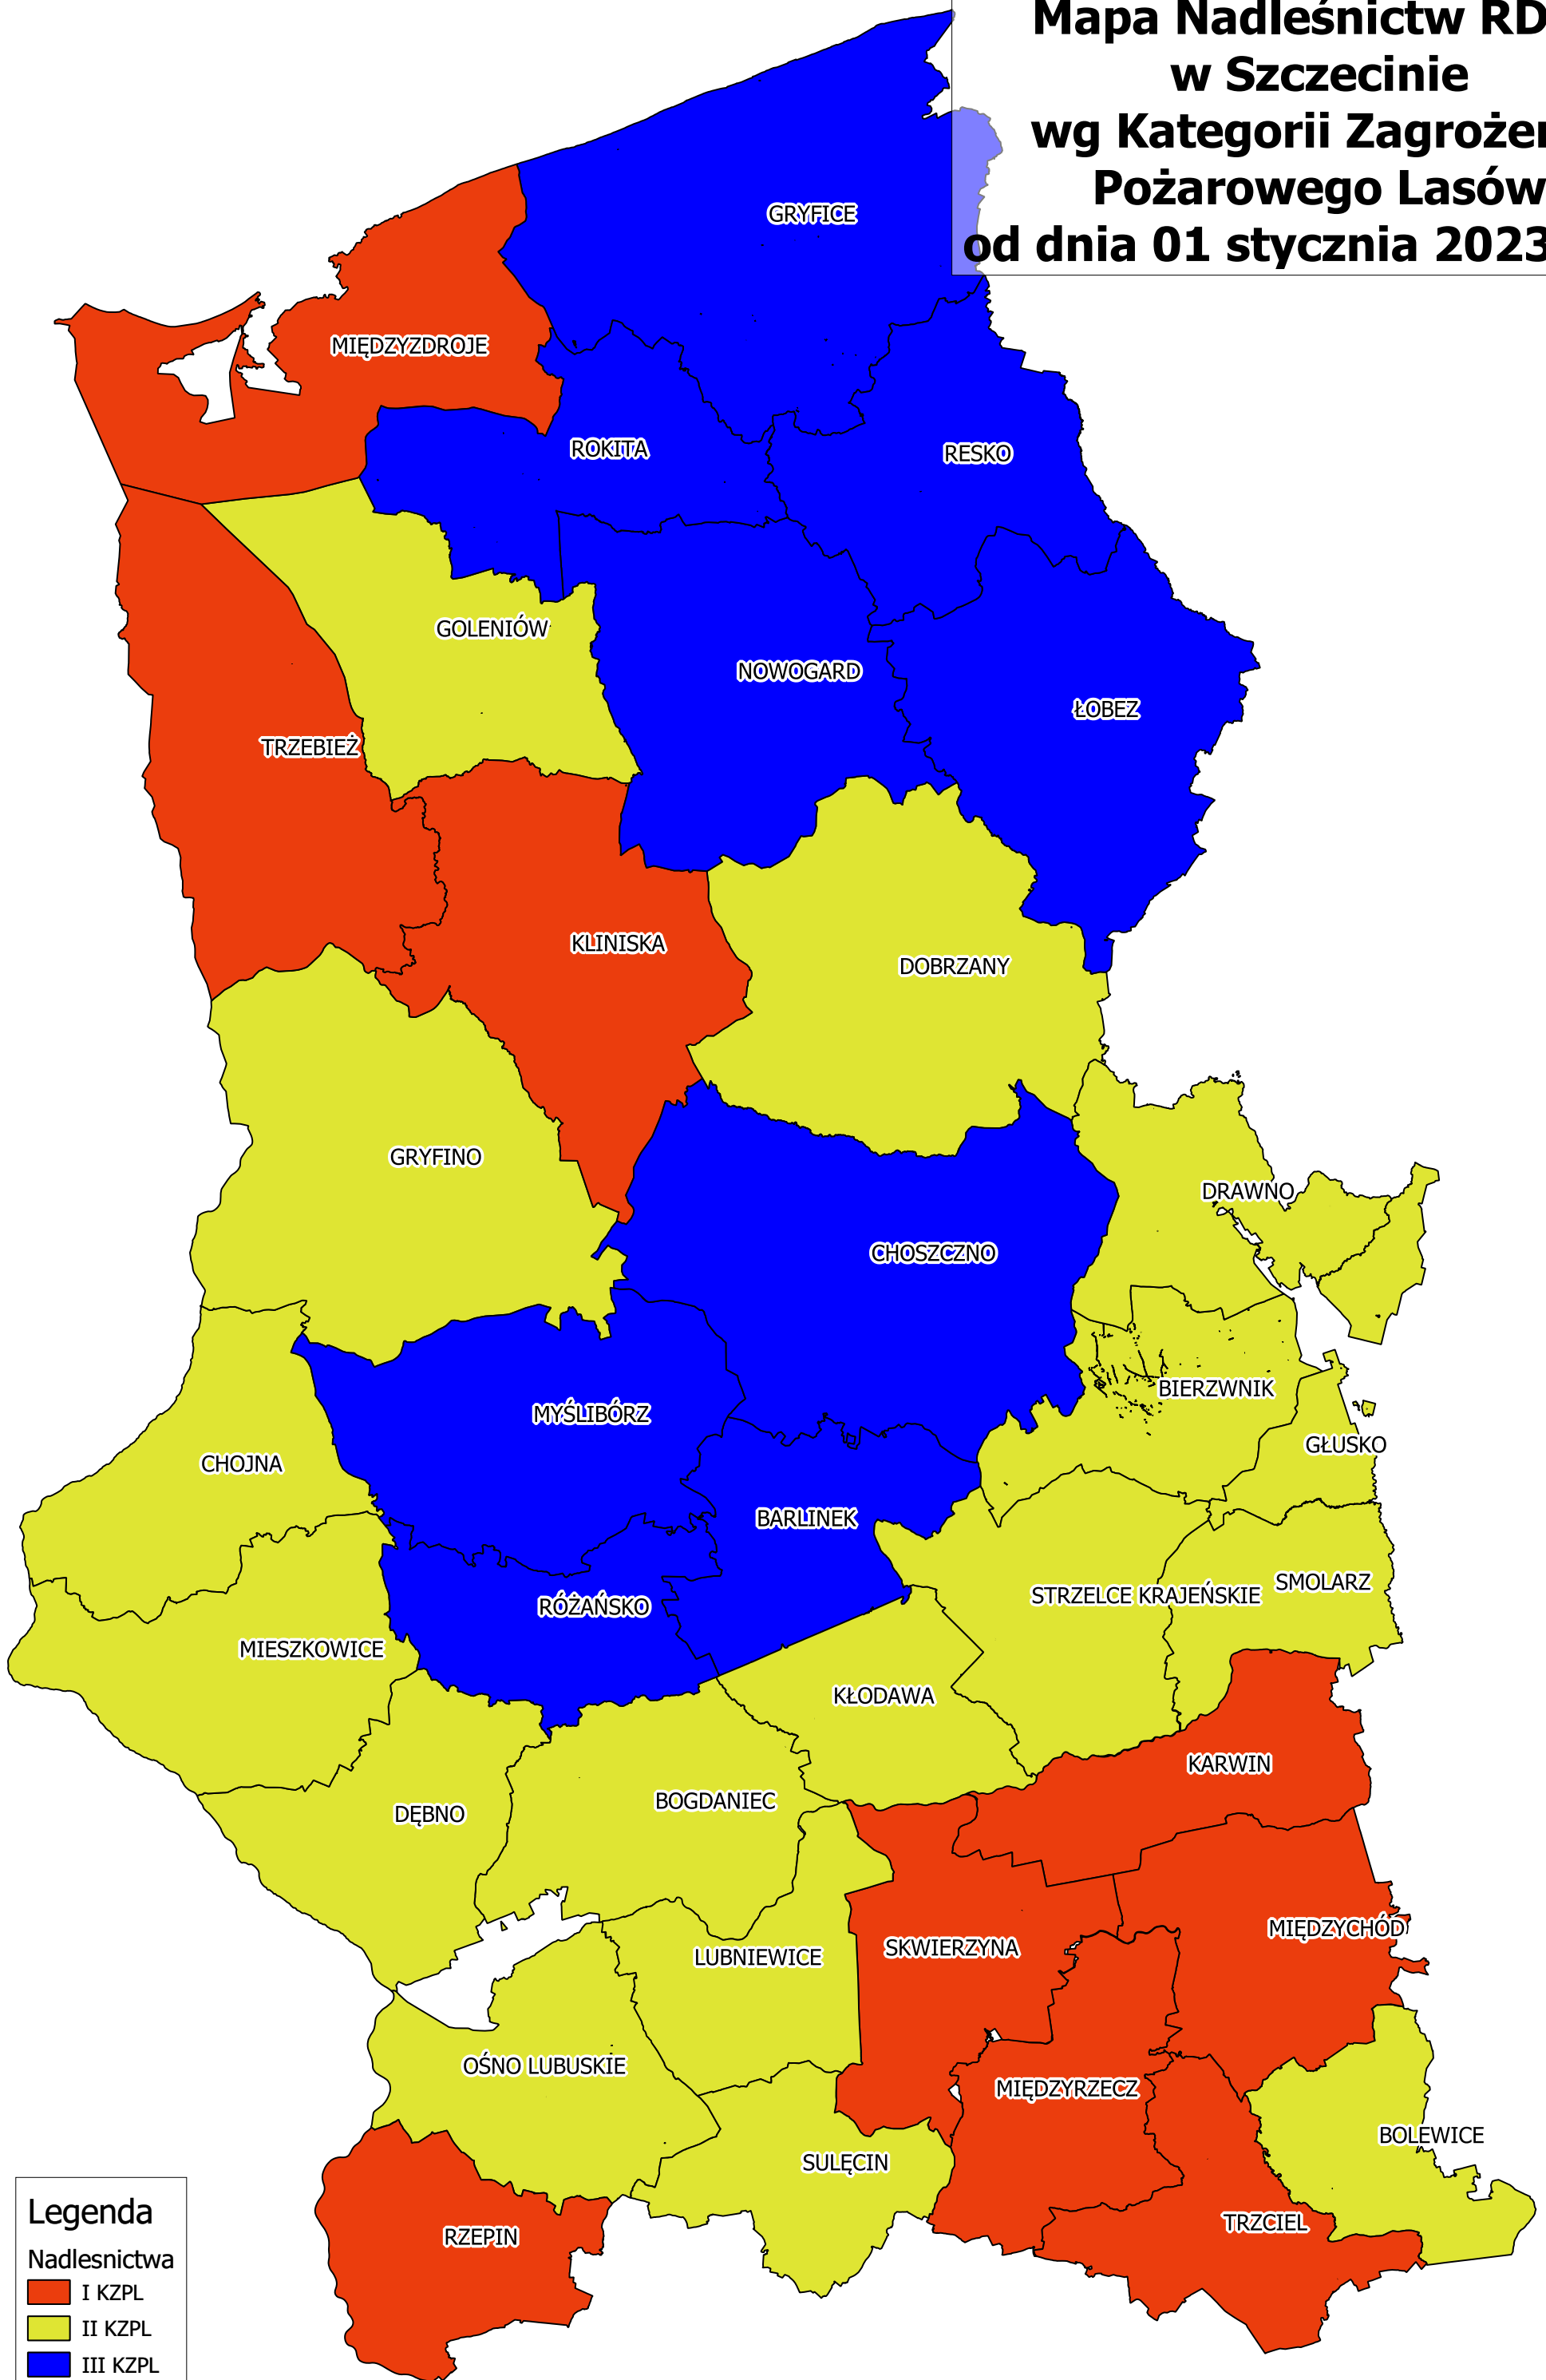

Mapa Nadleśnictw RDLP w Szczecinie wg Kategorii Zagrożenia Pożarowego Lasów od dnia 01 stycznia 2023 roku

Legenda

Nadlesnictwa

- I KZPL
- II KZPL
- III KZPL

10 0 10 20 30 40 km