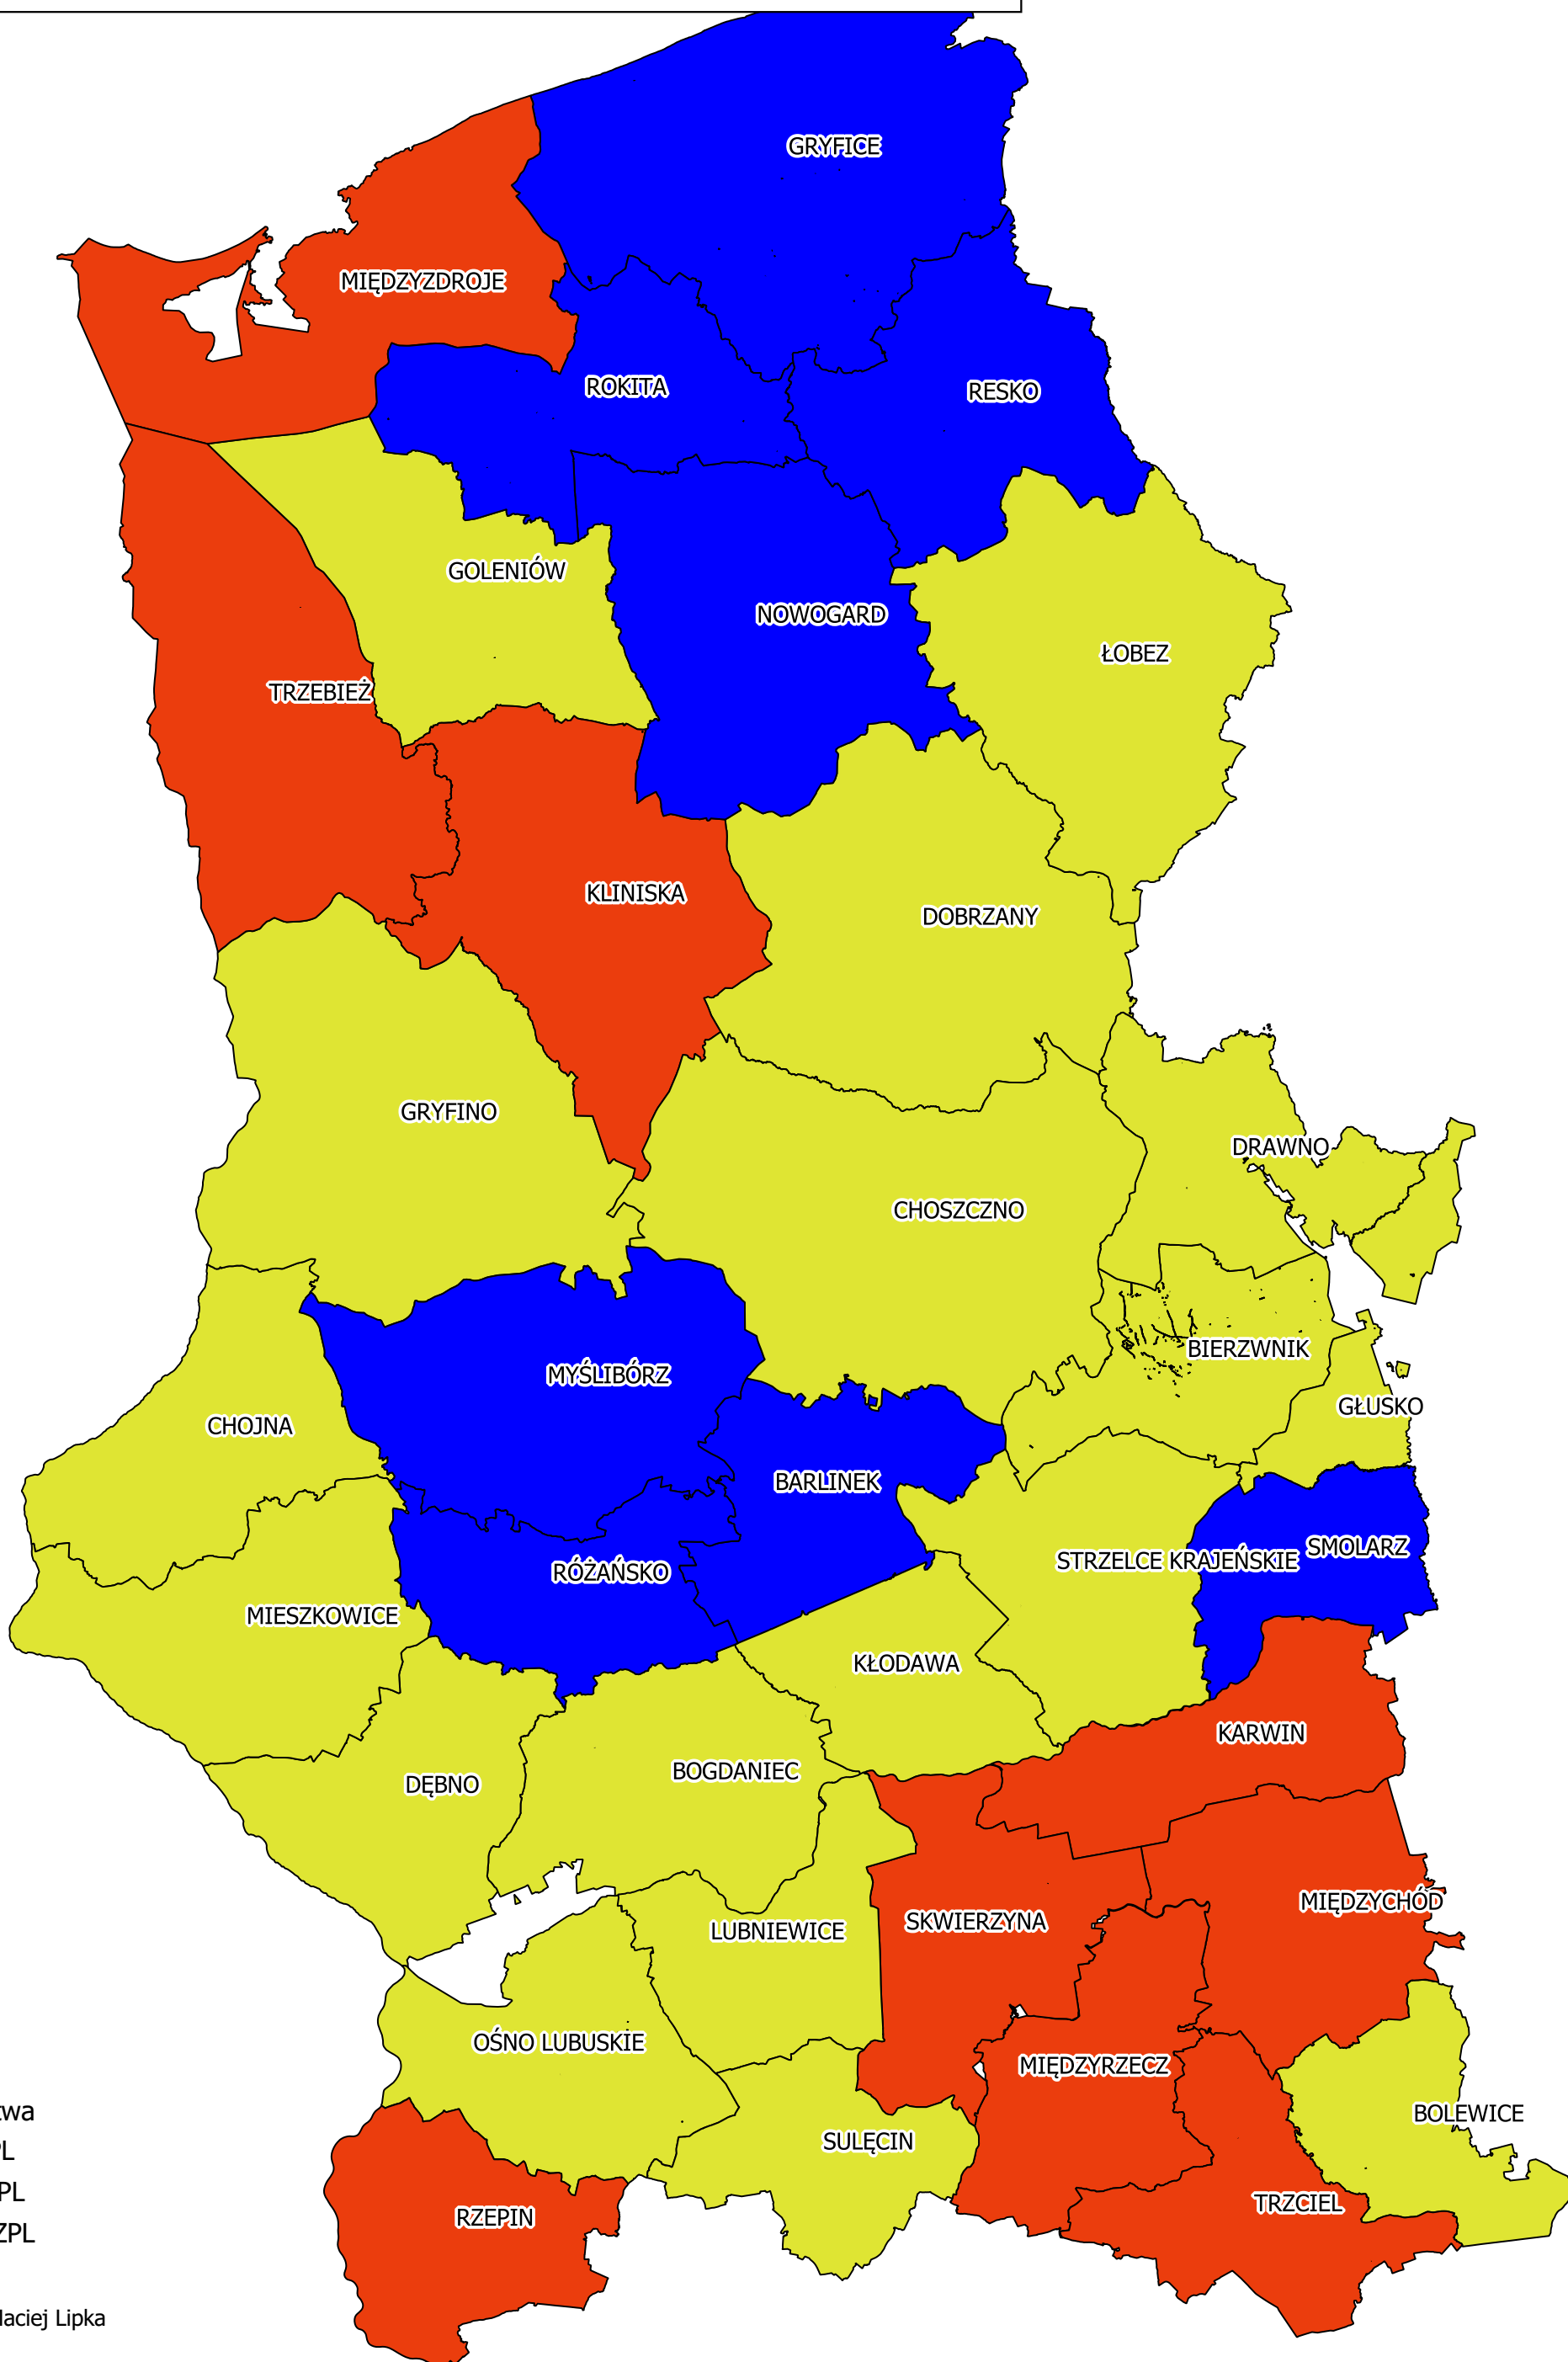

Mapa Nadleśnictw RDLP w Szczecinie wg Kategorii Zagrożenia Pożarowego Lasów od dnia 01 stycznia 2020 roku

Nadleśnictwa
■ I KZPL
■ II KZPL
■ III KZPL

Opracował: Maciej Lipka